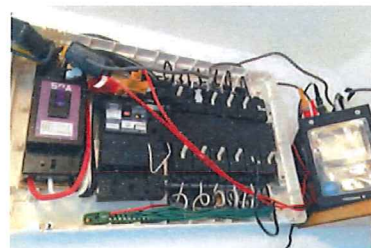

設置イメージ

ご質問・ご相談などお気軽にお問い合わせください。

東部ガス ☎018-832-6595 (代表)
秋田市榑山川口境1-1 <http://www.tobugas.co.jp/>

「アフターサービスの東部ガス」…ガスと器具のトラブルはどんなことでもお任せください。東部ガスは24時間365日体制で皆様の暮らしをサポートいたします。